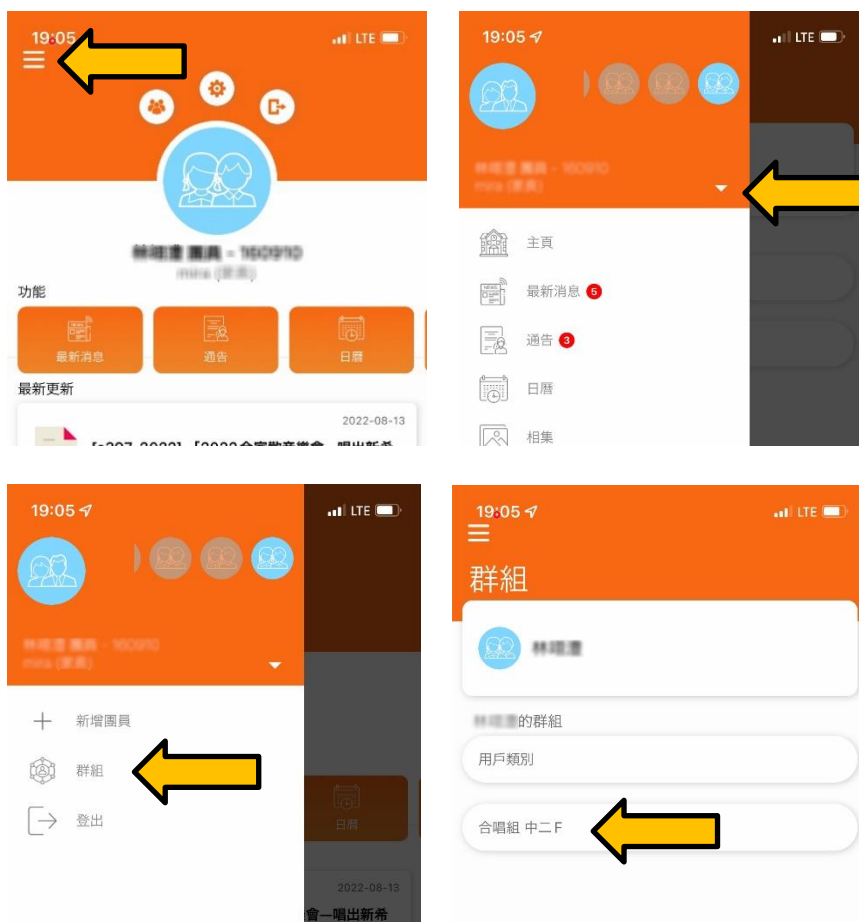

通告編號: d261a/2022/mh

購票須知

- 本節目只招待 3 歲或以上人士。
- 所有人士（包括表演完畢之團員）必須持有有效門票方可進入觀眾席，每票只限 1 人使用。
- 所有人士進入場館前，必須佩戴口罩及量度體溫，體溫屬正常讀數範圍的人士方可進入場館。
- 由 9 月 30 日起，所有年滿 5 歲之人士進入場館前，必須符合「疫苗通行證」實施的相關要求（<https://www.coronavirus.gov.hk/pdf/vp_t1_CHI.pdf>），並使用「安心出行」手機應用程式掃描場地二維碼，才可進入場館。
- 上半場演出之班別將於中場休息時解散，如欲觀賞下半場節目之團員**必須購票**。下半場演出之班別將於完場後解散，家長毋須為團員購票。
- 請各家長留意貴子女演出的日期及時間，持票人士如需更換門票，請自行到城市售票網售票處辦理換票手續。城市售票網售票處有權收取換票之手續費，本團無權豁免有關費用。已售出的門票均不可退票，敬請留意。
- 表演場地會因應嚴控疫情的需要調整入場人數／規則及／或座位安排等，持票人可能因此未能獲安排進場，請留意節目的最新公布。

如何從「HKCCHOIR」手機應用程式查看團員所屬班別？

除參考「團員證」上所列編號及班別外，相關資料亦可查看「HKCCHOIR」手機應用程式了解。步驟如下：

- ① 選左上方按鈕「☰」
- ② 選名稱旁按鈕「▼」
- ③ 選擇「群組」
- ④ 顯示 **現時就讀** 班別

香港兒童合唱團 謹
2022年9月13日